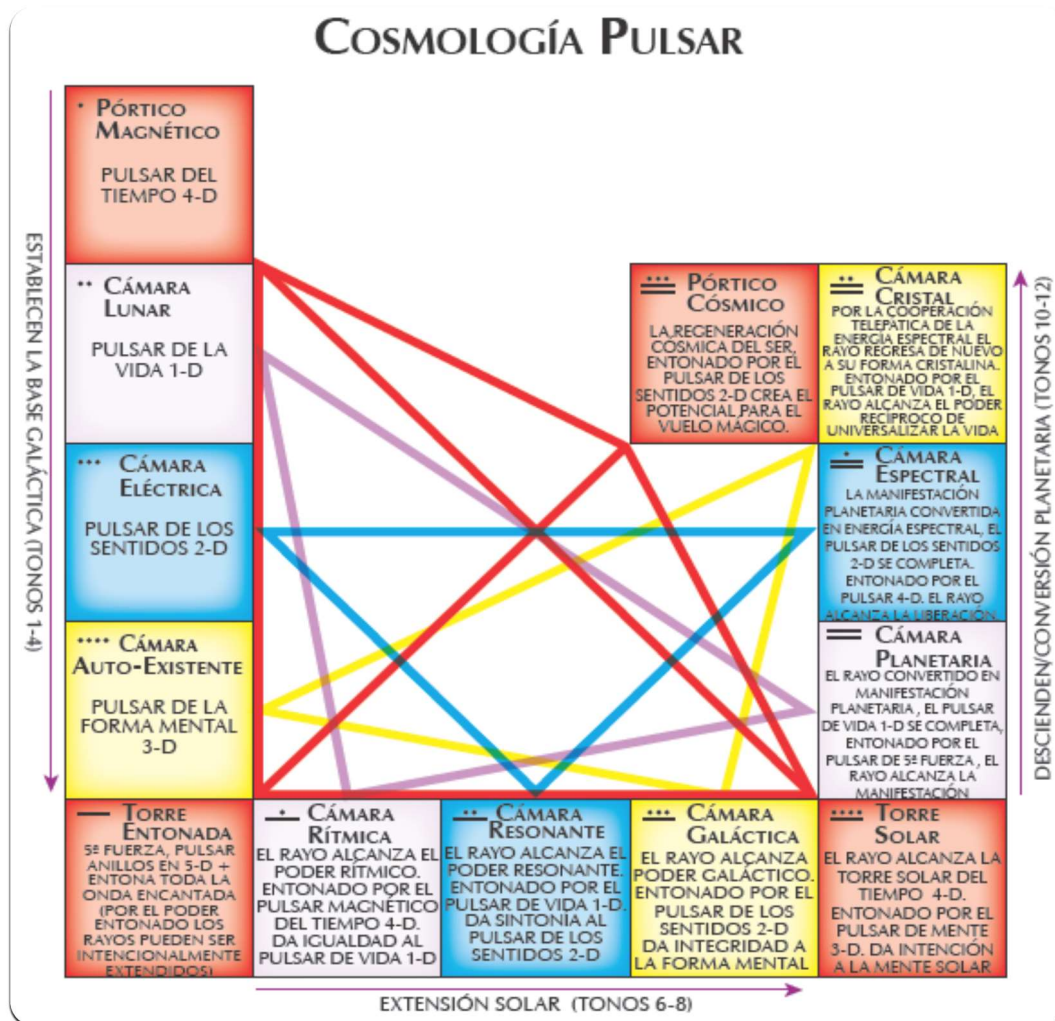

DETALLE DE LA ONDA ENCANTADA

- PÓRTICO MAGNÉTICO- PROPÓSITO- ESTABLECE LA BASE DE LA ACCIÓN

Propósito Atrae Unifica
¿CUAL ES EL PROPOSITO?
SERPIENTE- Sobrevivir- la Fuerza Vital- el Instinto

- ** LUNAR- DESAFÍO- ESTABLECE LA BASE DE LA ACCIÓN

Desafío Polariza Estabiliza
¿CUALES SON LOS RETOS?
ENLAZADOR DE MUNDOS- Igualar- la Muerte- la Oportunidad

- *** ELÉCTRICO- SERVICIO- ESTABLECE LA BASE DE LA ACCIÓN

Servicio Activa Vincula
¿CÓMO PUEDO MEJORAR MI SERVICIO?
MANO- Conocer- la Realización- la Sanación

- **** AUTOEXISTENTE- FORMA- ESTABLECE LA BASE DE LA ACCIÓN

Forma Define Mide
¿QUE FORMA TOMARÁ MI SERVICIO?